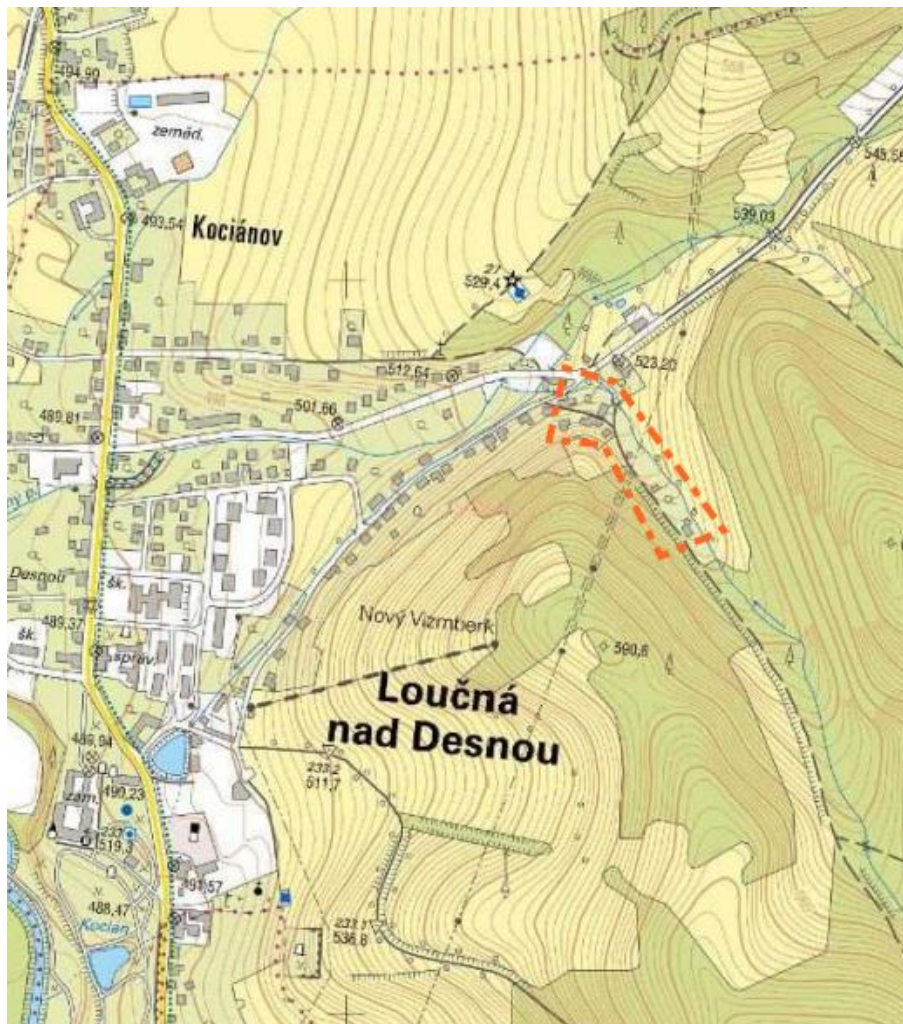

DISTRIBUCE

Odstávky dodávky elektrické energie

Přehled plánovaných odstávek na distribučním území společnosti
ČEZ Distribuce, a. s.

05.11.2018 (08:00 - 15:00) - plánovaná odstávka č. 110060620793

Loučná nad Desnou - Loučná nad Desnou

Loučná nad Desnou

119, 31, 32, 33, 65, 94, 67

Od rodinného domu č.p. 31 - manželé Piškovi, po rodinný dům č.p. 65 – rodina Špačkova (Nový Vizmberk pod oborou)

Dle ustanovení § 25, odst. 5, zákona č. 458/2000 Sb., v platném znění, bude plánované omezení nebo přerušení dodávky elektriny současně oznámeno způsobem v místě obvyklým nebo s využitím elektronických komunikací.